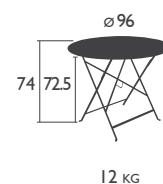

## RECTANGULAR TABLES - standard height

6034 - TABLE 37 X 57 CM

Lacquered steel frame. Sheet-steel table top  
Foot pads

Available in all 23 shades of the colour chart

6.5 KG

0243 - TABLE 77 X 57 CM

Parasol hole Ø 41 mm

Available in all 23 shades of the colour chart

10 KG

0240 - TABLE 117 X 77 CM

Parasol hole Ø 41 mm

Lacquered steel frame. Sheet-steel table top  
Foot pads

Available in all 23 shades of the colour chart

15 KG

## ROUND TABLES - standard height

**0245 - TABLE Ø 60 CM**  
 Lacquered steel frame. Sheet-steel table top  
 Foot pads  
 Available in all 23 shades of the colour chart

**0233 - TABLE Ø 77 CM**  
 Parasol hole Ø 41 mm  
 Lacquered steel frame. Sheet-steel table top  
 Foot pads  
 Available in all 23 shades of the colour chart

**0235 - TABLE Ø 96 CM**  
 Parasol hole Ø 41 mm  
 Lacquered steel frame. Sheet-steel table top  
 Foot pads  
 Available in all 23 shades of the colour chart

**0237 - TABLE Ø 117 CM**  
 Parasol hole Ø 41 mm  
 Lacquered steel frame. Sheet-steel table top  
 Foot pads  
 Available in all 23 shades of the colour chart