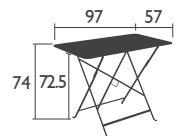

## RECTANGULAR TABLES - standard height

6034 - TABLE 37 X 57 CM

Lacquered steel frame. Sheet-steel table top  
Foot pads

Available in all 23 shades of the colour chart

6.5 KG

0243 - TABLE 77 X 57 CM

Parasol hole Ø 41 mm

Lacquered steel frame. Sheet-steel table top  
Foot pads

Available in all 23 shades of the colour chart

8.5 KG

0239 - TABLE 97 X 57 CM

Parasol hole Ø 41 mm

Lacquered steel frame. Sheet-steel table top  
Foot pads

Available in all 23 shades of the colour chart

10 KG

0240 - TABLE 117 X 77 CM

Parasol hole Ø 41 mm

Lacquered steel frame. Sheet-steel table top  
Foot pads

Available in all 23 shades of the colour chart

15 KG