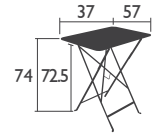

## SQUARE TABLES - standard height

6042 - TABLE 57 X 57 CM

Lacquered steel frame. Sheet-steel table top  
Foot pads

Available in all 23 shades of the colour chart

8 KG

0244 - TABLE 71 X 71 CM

Parasol hole Ø 41 mm

## RECTANGULAR TABLES - standard height

6034 - TABLE 37 X 57 CM

Lacquered steel frame. Sheet-steel table top  
Foot pads

Available in all 23 shades of the colour chart

6.5 KG

0243 - TABLE 77 X 57 CM

Parasol hole Ø 41 mm