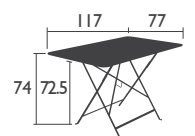

## RECTANGULAR TABLES - standard height

6034 - TABLE 37 X 57 CM

Lacquered steel frame. Sheet-steel table top  
Foot pads

Available in all 23 shades of the colour chart

6.5 KG

0243 - TABLE 77 X 57 CM

Parasol hole Ø 41 mm

Lacquered steel frame. Sheet-steel table top  
Foot pads

Available in all 23 shades of the colour chart

8.5 KG

0239 - TABLE 97 X 57 CM

Parasol hole Ø 41 mm

Lacquered steel frame. Sheet-steel table top  
Foot pads

Available in all 23 shades of the colour chart

10 KG

0240 - TABLE 117 X 77 CM

Parasol hole Ø 41 mm

Lacquered steel frame. Sheet-steel table top  
Foot pads

Available in all 23 shades of the colour chart

15 KG

## ROUND TABLES - standard height

**0245 - TABLE Ø 60 CM**  
 Lacquered steel frame. Sheet-steel table top  
 Foot pads  
 Available in all 23 shades of the colour chart

**0233 - TABLE Ø 77 CM**  
 Parasol hole Ø 41 mm  
 Lacquered steel frame. Sheet-steel table top  
 Foot pads  
 Available in all 23 shades of the colour chart