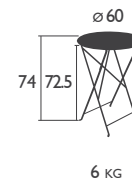

## RECTANGULAR TABLES - standard height

6034 - TABLE 37 X 57 CM

Lacquered steel frame. Sheet-steel table top  
Foot pads

Available in all 23 shades of the colour chart

6.5 KG

0243 - TABLE 77 X 57 CM

Parasol hole Ø 41 mm

Lacquered steel frame. Sheet-steel table top  
Foot pads

Available in all 23 shades of the colour chart

8.5 KG

0239 - TABLE 97 X 57 CM

Parasol hole Ø 41 mm

Lacquered steel frame. Sheet-steel table top  
Foot pads

Available in all 23 shades of the colour chart

10 KG

0240 - TABLE 117 X 77 CM

Parasol hole Ø 41 mm

Lacquered steel frame. Sheet-steel table top  
Foot pads

Available in all 23 shades of the colour chart

15 KG

## ROUND TABLES - standard height

**0245 - TABLE Ø 60 CM**  
 Lacquered steel frame. Sheet-steel table top  
 Foot pads  
 Available in all 23 shades of the colour chart

**0233 - TABLE Ø 77 CM**  
 Parasol hole Ø 41 mm  
 Lacquered steel frame. Sheet-steel table top  
 Foot pads  
 Available in all 23 shades of the colour chart