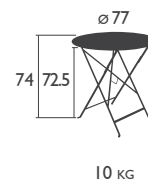

## RECTANGULAR TABLES - standard height

6034 - TABLE 37 X 57 CM

Lacquered steel frame. Sheet-steel table top  
Foot pads

Available in all 23 shades of the colour chart

6.5 KG

0243 - TABLE 77 X 57 CM

Parasol hole Ø 41 mm

Lacquered steel frame. Sheet-steel table top  
Foot pads

Available in all 23 shades of the colour chart

8.5 KG

0239 - TABLE 97 X 57 CM

Parasol hole Ø 41 mm

Lacquered steel frame. Sheet-steel table top  
Foot pads

Available in all 23 shades of the colour chart

10 KG

0240 - TABLE 117 X 77 CM

Parasol hole Ø 41 mm

Lacquered steel frame. Sheet-steel table top  
Foot pads

Available in all 23 shades of the colour chart

15 KG

## ROUND TABLES - standard height

**0245 - TABLE Ø 60 CM**  
 Lacquered steel frame. Sheet-steel table top  
 Foot pads  
 Available in all 23 shades of the colour chart

**0233 - TABLE Ø 77 CM**  
 Parasol hole Ø 41 mm  
 Lacquered steel frame. Sheet-steel table top  
 Foot pads  
 Available in all 23 shades of the colour chart