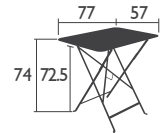

## RECTANGULAR TABLES - standard height

6034 - TABLE 37 X 57 CM

Lacquered steel frame. Sheet-steel table top  
Foot pads

Available in all 23 shades of the colour chart

6.5 KG

0243 - TABLE 77 X 57 CM

Parasol hole Ø 41 mm

Lacquered steel frame. Sheet-steel table top  
Foot pads

Available in all 23 shades of the colour chart

8.5 KG

0239 - TABLE 97 X 57 CM

Parasol hole Ø 41 mm

Lacquered steel frame. Sheet-steel table top  
Foot pads

Available in all 23 shades of the colour chart

10 KG

0240 - TABLE 117 X 77 CM

Parasol hole Ø 41 mm

Lacquered steel frame. Sheet-steel table top  
Foot pads

Available in all 23 shades of the colour chart

15 KG